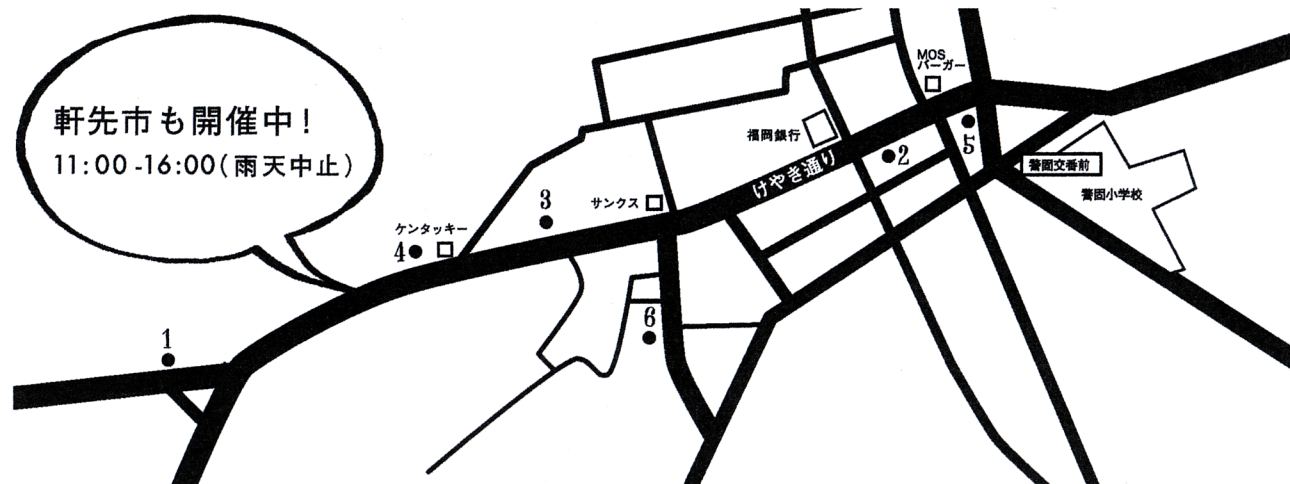

めぐりあいの音楽会ガイドマップ

お問い合わせは会場の各店舗まで

1

珈琲店 珈琲美美[びみ]
福岡市中央区赤坂2-6-27
TEL 092-713-6024
11:00-19:30 (LO19:00) 定休:月
<http://www.cafebimi.com/>

2

カフェ BENIR CAFE [ベニールカフェ]
福岡市中央区警固2-18-13 オークビル2F
TEL 092-714-7179
8:00-20:00
<http://benircafe.com/>

3

ギャラリー ギャラリー尾形
福岡市中央区赤坂2-4-3
シャトレ赤坂2F
TEL 092-713-1835
<http://www.g-ogata.com/>

4

ギャラリー アンティークギャラリーヴァイア
福岡市中央区赤坂2-5-53
スタークレストけやき通り1F
TEL 092-791-9275
<http://www.via-antique.com/>

5

イタリアン Gra*Pre [グラプレ]
福岡市中央区警固2-19-9
TEL 092-725-5570
11:30-14:30/18:00-22:00 定休:月

6

モロッコ料理 Zelliges [ゼリージュ]
福岡市中央区赤坂3-10-44
TEL 092-715-7116
11:30-15:30 / 17:30-22:00 定休:火
<http://zelliges.exblog.jp/>

軒先市も開催中!
11:00-16:00(雨天中止)

♪ めぐるタイムスケジュール ランチや軒先市へ立寄りながら、次の会場までのんびり移動しましょう

開演時間	1 珈琲美美	2 BENIR CAFE	3 ギャラリー尾形	4 アンティークギャラリーヴァイア	5 Gra*Pre	6 Zelliges
11:30	ギター演奏 松下 隆二	アコーディオン演奏 いわつ なおこ				
14:30		ピアノソロ 河合 拓始	ギター演奏 松下 隆二	ピアノ&弦楽 トリオ	JAZZキーボード 立花 洋一	ピアノ弾き語り れいら
16:00		ピアノ&弦楽 トリオ	アコーディオン演奏 いわつ なおこ	ピアノソロ 河合 拓始	JAZZキーボード 立花 洋一	ピアノ弾き語り れいら

♪ 音楽家と演奏ジャンル お気に入りの音楽にめぐりあってください

アコーディオン演奏 いわつ なおこ	ピアノソロ 河合 拓始	ギター演奏 松下 隆二	ピアノ弾き語り れいら	JAZZキーボード 立花 洋一	ピアノ & 弦楽トリオ 田元 真木(チェロ) 松本 さくら(ヴィオリン) 窪田 脩子(ピアノ)
タンゴ シャンソン ポピュラー	クラシック オリジナル曲 詩の朗読	クラシック 南米の音楽 日本の曲	ジャズ・ シャンソンなどの ピアノ弾き語り	スタンダードジャズ	クラシック 現代の武満徹のうた